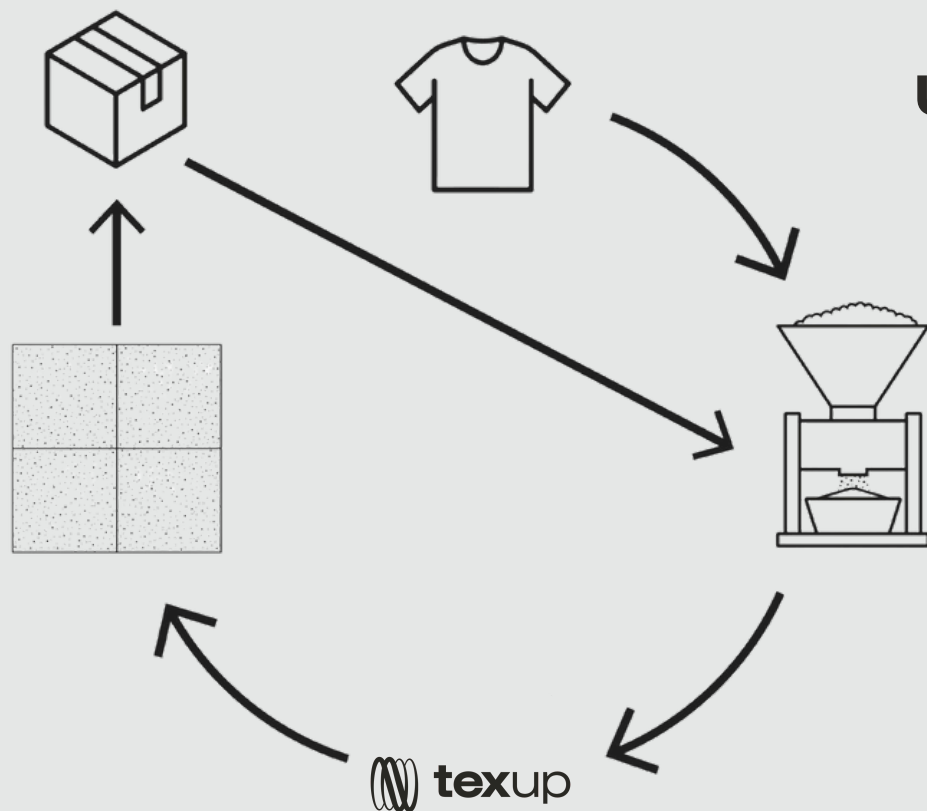

Une production écoresponsable

Dans un contexte où les entreprises se doivent d'être plus responsables et respectueuses de l'environnement, nous mettons un point d'honneur à travailler avec des matières premières locales et des partenaires de proximité.

Notre processus de production consiste à transformer les habits en fibres très fines pour ensuite les agglomérer entre elles avec un procédé novateur. Les propriétés acoustiques naturelles du coton ainsi que l'air emprisonné lors du pressage des fibres offrent des propriétés d'absorption exceptionnelles.