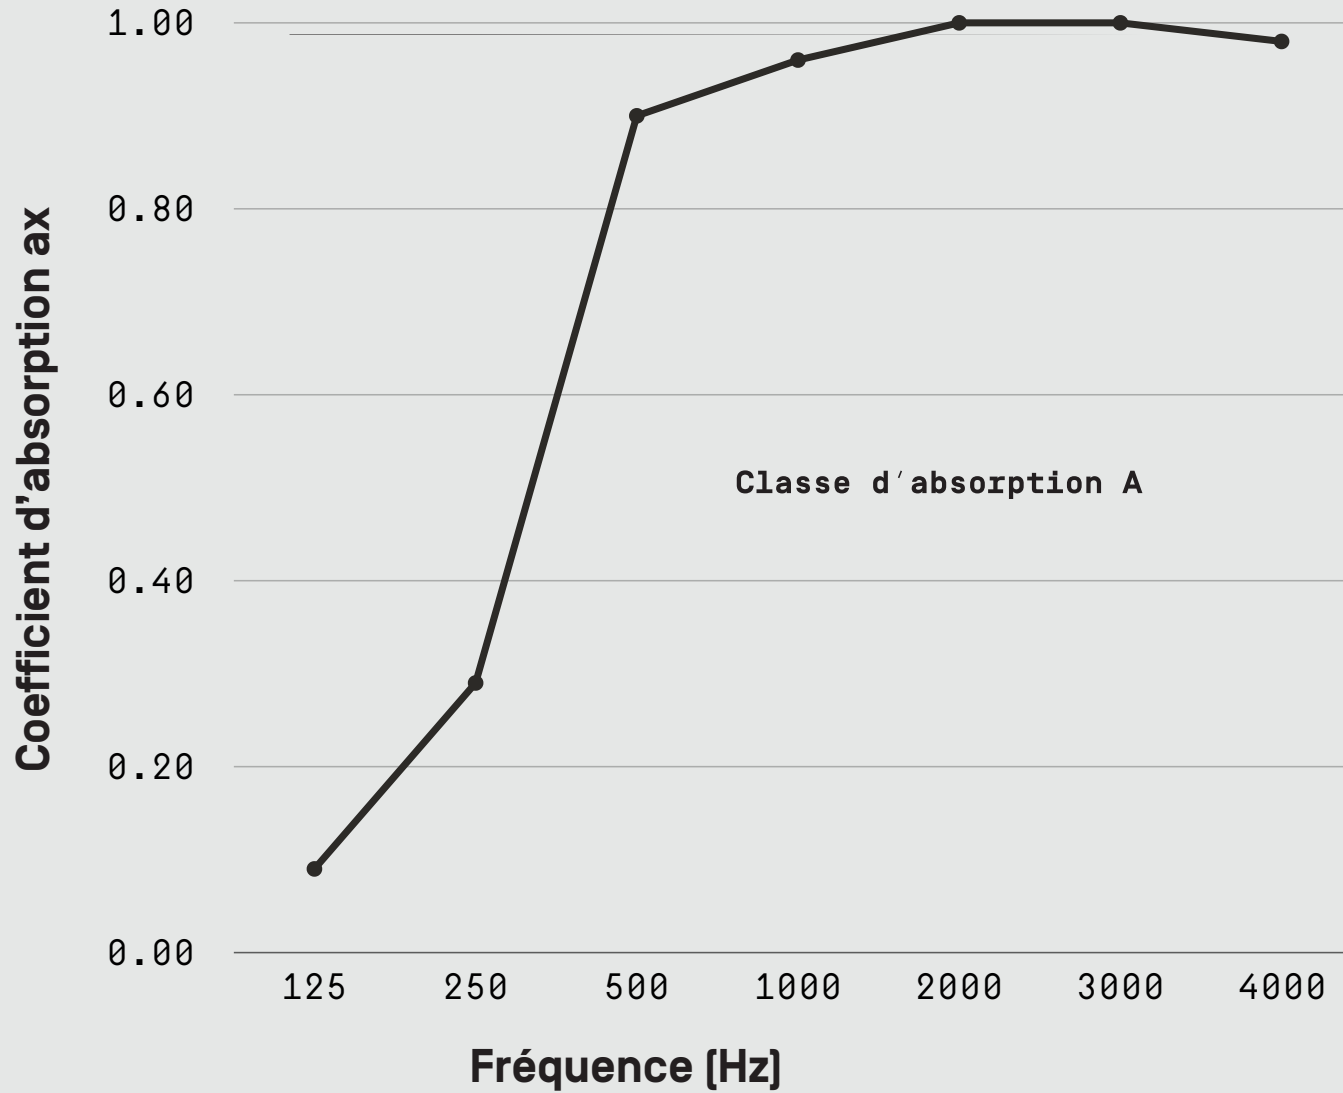

Coefficient d'absorption